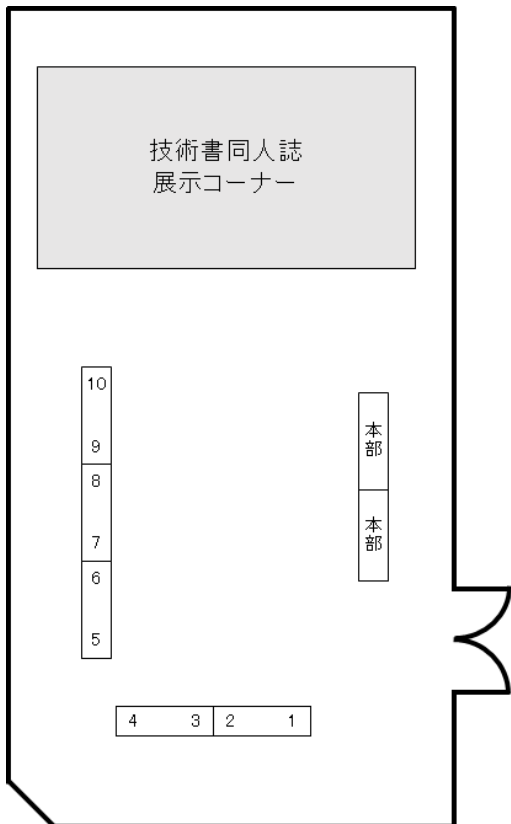

技術話人伝
配置図・サークルカット一覧
(2018.4.22 通運会館)

1 **Alice System**

同人版 TLS/SSL入門

- 同人版TCP/IP入門別冊 SSLのはなし 改訂版 -

<http://aliceyou.air-nifty.com/onesan/>

2 **才猫工作坊**

やらないとできない
Arduino互換
自分で改造できる **新作**

**スリープ
いらいら
解消法!**

挿してすぐ使える、スリープレストンクル付き

网络摄像裏口案内 **既刊**
市販Webカメラhackingガイド

JAGOVISOR

IPD調整対応!
スマホ用VRゴーグル

3 **おんびきや
音引屋**

文章物の校正校閲の手順や各工程の解説やコツをまとめた『文章校正のしをり』校正校閲の小ネタを集めた雑誌『とるツメ!』他に、ハンドメイドトラベラーズノートリフィルやレギュラーサイズのカバー、通帳型手帳、スリップ形のメモ、エコバッグなどもあります。